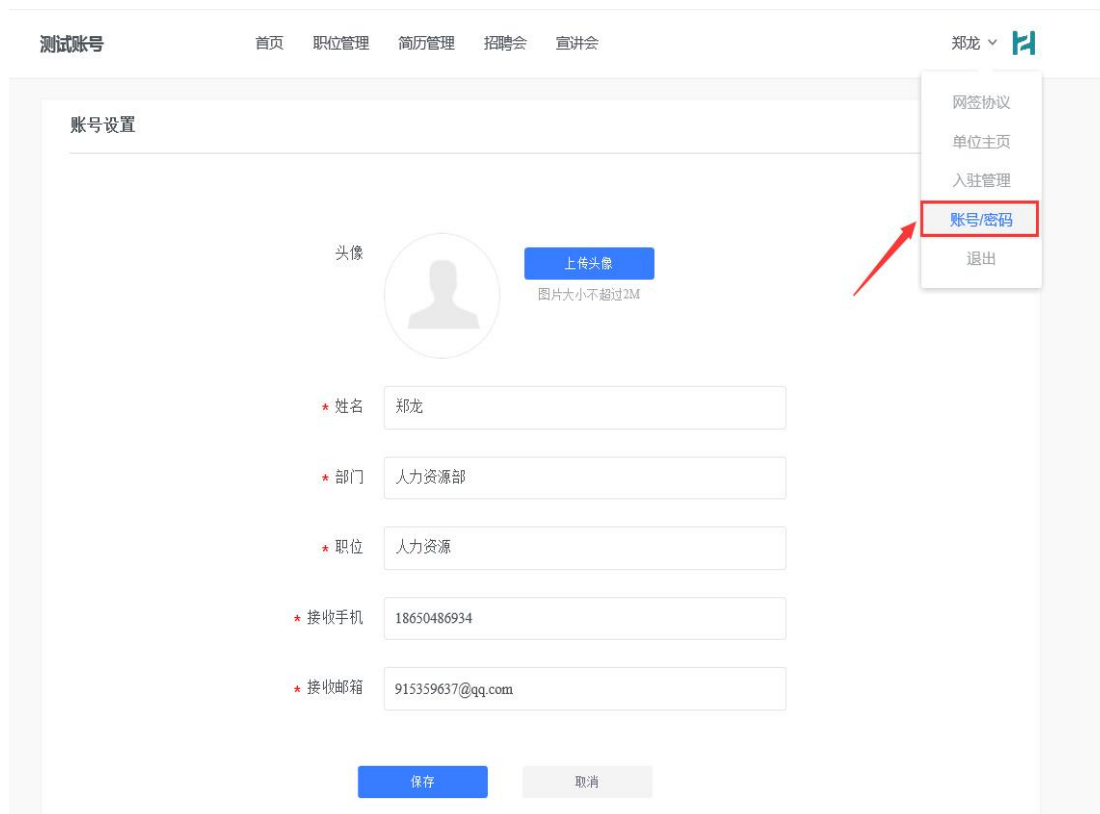

#### (一) 单位主页

1. 鼠标移至头像，点击【单位主页】进入即可完善基本信息，如下图。

2. 鼠标移至头像处，点击【单位主页】进入后，选择【单位宣传】即可完善单位的宣传资料，如下图。

### (三) 首页

点击导航栏【首页】，呈现的是单位用户在整个招聘阶段的概况，包含职位、简历、面试、入职、宣讲会、招聘会等数据统计呈现，并且点击数据可以跳转至相应的功能板块。页面底部还有最真实直观的数据体现。