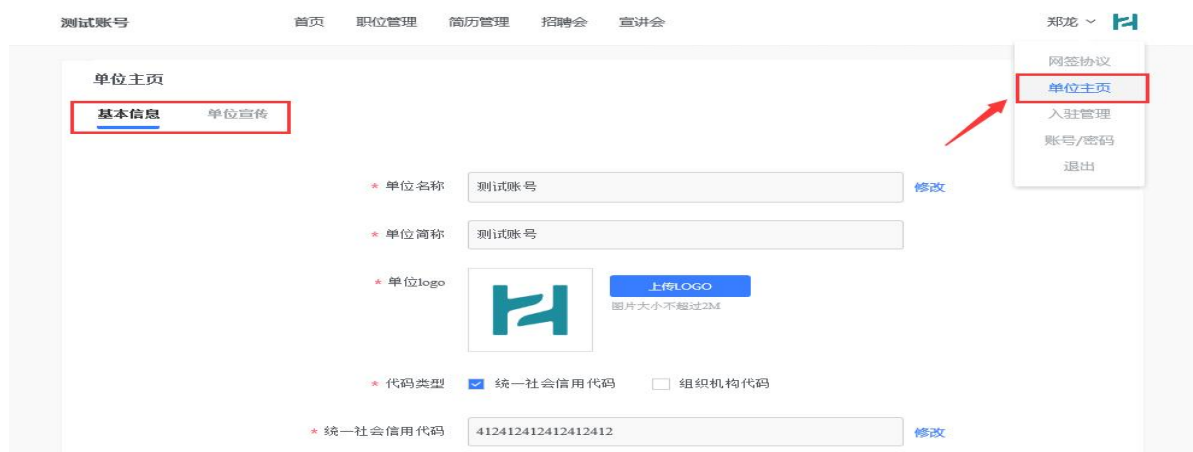

三、平台其他操作

(一) 单位主页

1. 鼠标移至头像，点击【单位主页】进入即可完善基本信息，如下图。