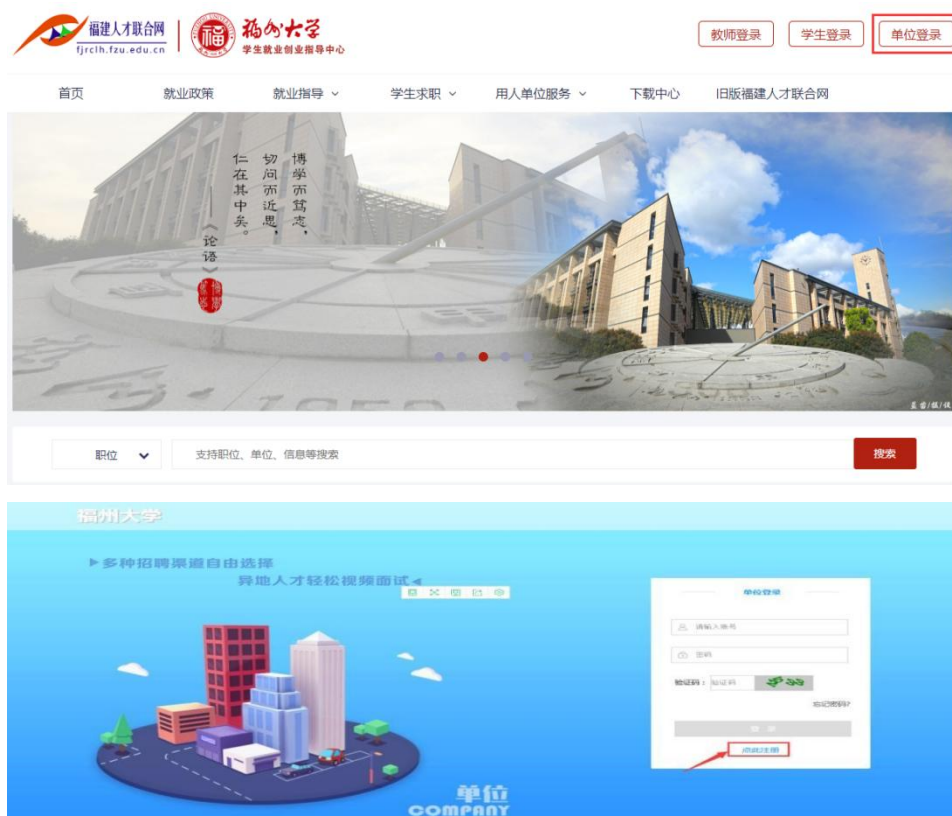

### 一、注册单位账号

(一) 登录福州大学就业官网福建人才联合网 (<http://fjrclh.fzu.edu.cn>)，点击右上角“单位登录”。建议使用谷歌 Chrome 浏览器、或其他浏览器的极速模式。

(二) 填写信息，进行单位账号注册，可选择手机注册或邮箱注册，如下图。

(三) 按系统要求完善相关信息，如下图。