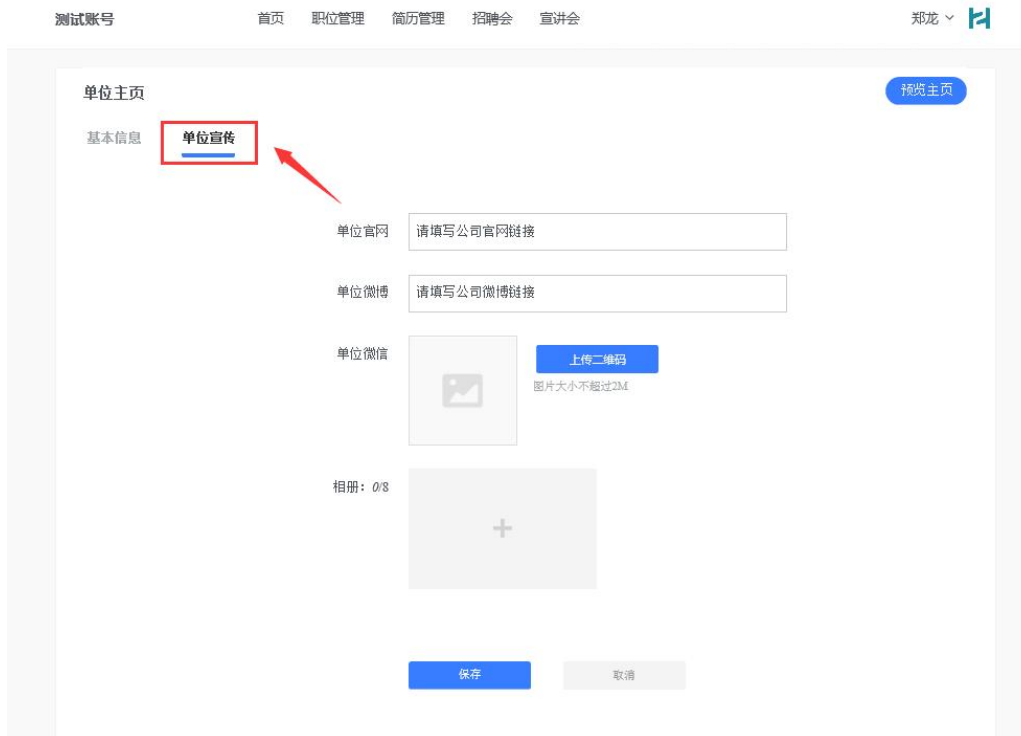

2. 鼠标移至头像处，点击【单位主页】进入后，选择【单位宣传】即可完善单位的宣传资料，如下图。