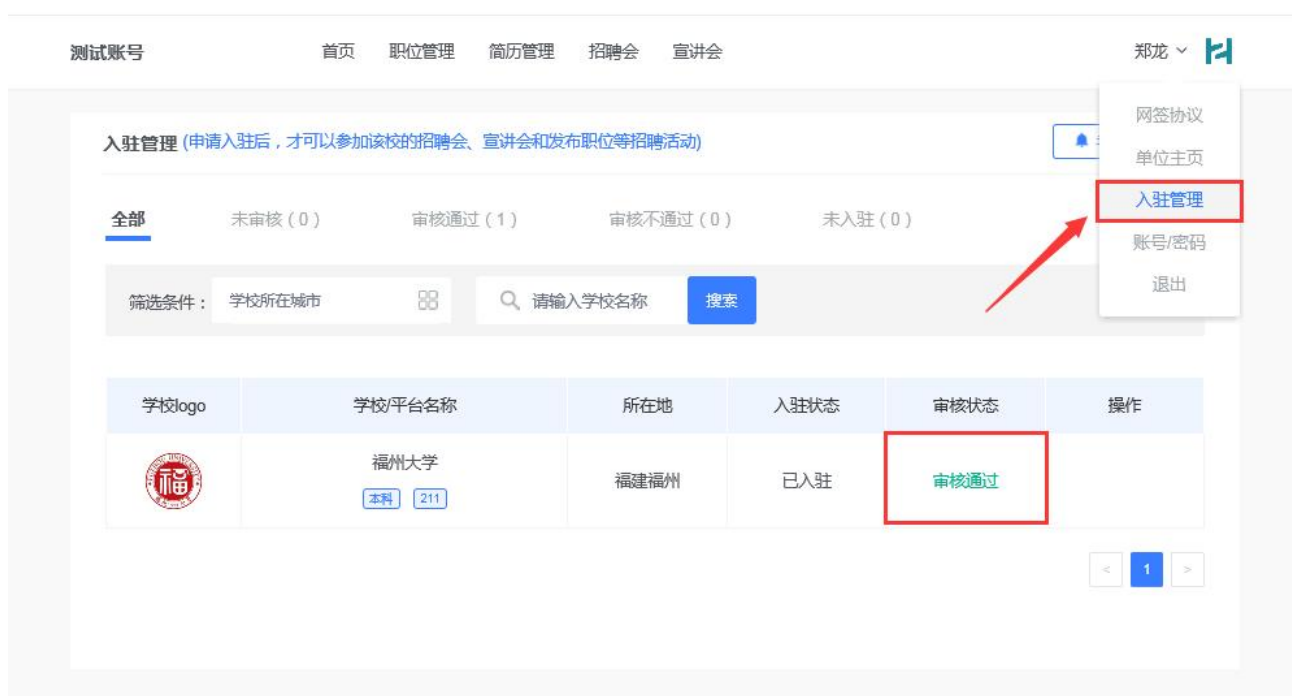

\* 单位介绍

\* 单位地址  省  市

单位标签  世界500强  中国500强  民企500强  行业100强

\* 营业执照副本/事业单位法人证明 

  
图片大小不超过2M

(四) 提示注册成功界面，点击登录，登录成功后，跳转首页，如下图。

若首次登录显示账号密码错误，请刷新整个界面，重新输入账号密码即可正常登录。

(五) 注册成功后，将会跳转至入驻页面，可以选择相应院系申请入驻。申请入驻后需等待学校审核，学校审核通过后即可参加学校招聘活动。

## 二、报名招聘会

(一) 点击【招聘会】导航栏，进入招聘会列表。选择“把握先‘机’，‘电’定未来——福州大学 2024 届电气机械类毕业生春季专场招聘会”，点击【查看详情】，进入详情页面。

203 首页 职位管理 简历管理 **招聘会** 宣讲会 测试账号

招聘会列表 参加的招聘会

仅显示可报名 招聘会形式 招聘会日期 学校所在地 请输入学校名称 搜索

招聘会名称/形式	学校	报名截止	招聘会召开	报名状态	操作
“暖冬乐业”福州大学2024届毕业生冬季校园双选会	福州大学	2023-12-17 12:00	2023-12-28 13:00	未报名	<a href="#">查看详情</a>